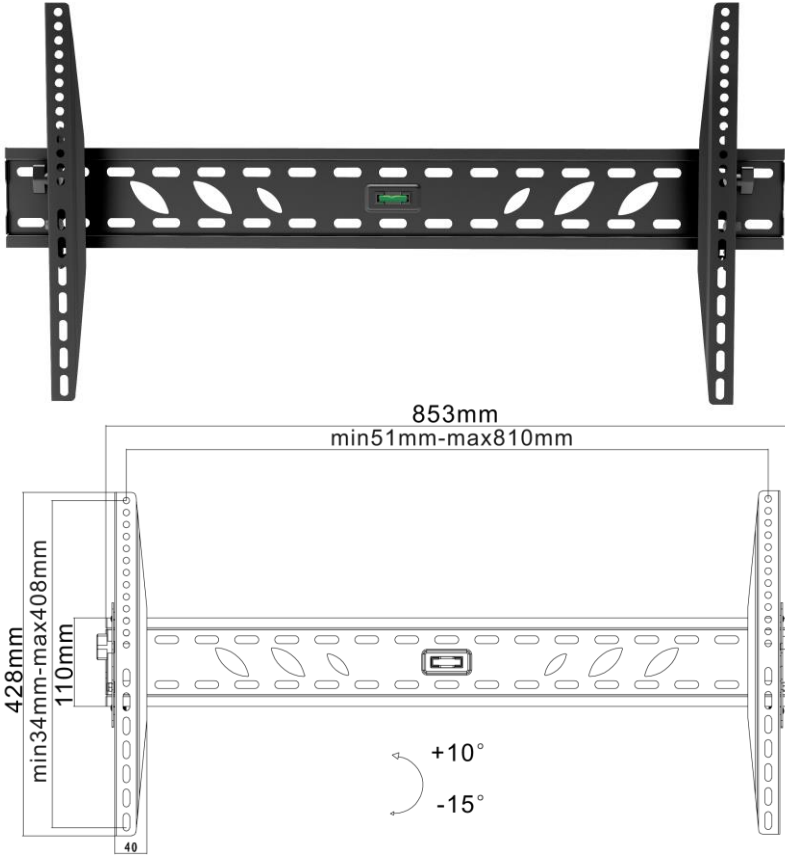

reflecta PLANO Slim 63-8040T

Ürün Bilgisi:

- Üniversal ve eğilebilir TV duvar montaj aparatı
- Maks. taşıma kapasitesi: 50 kg
- 37 – 70" (94 -178 cm) ekranlar ile kullanıma uygundur.
- Vesa: 200x200, 300x300, 400x200, 400x400, 600x400, 800x400
- Profil: 74 mm
- Eğim aralığı: +10°/-15°
- Entegre su terazisi

Kod: 23142

EAN: 4005039231421

Teknik değişiklikler gösterebilir